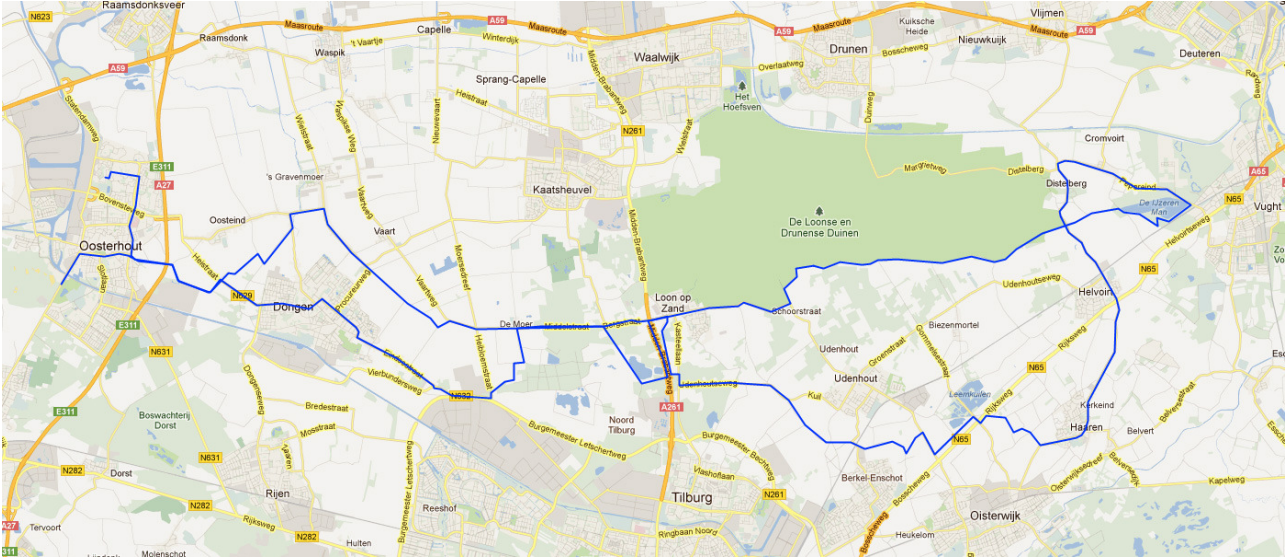

IJzeren Man 86 km

http://www.goxchange.nl/public/route_builder/index.php?route_id=12341&action=showhead