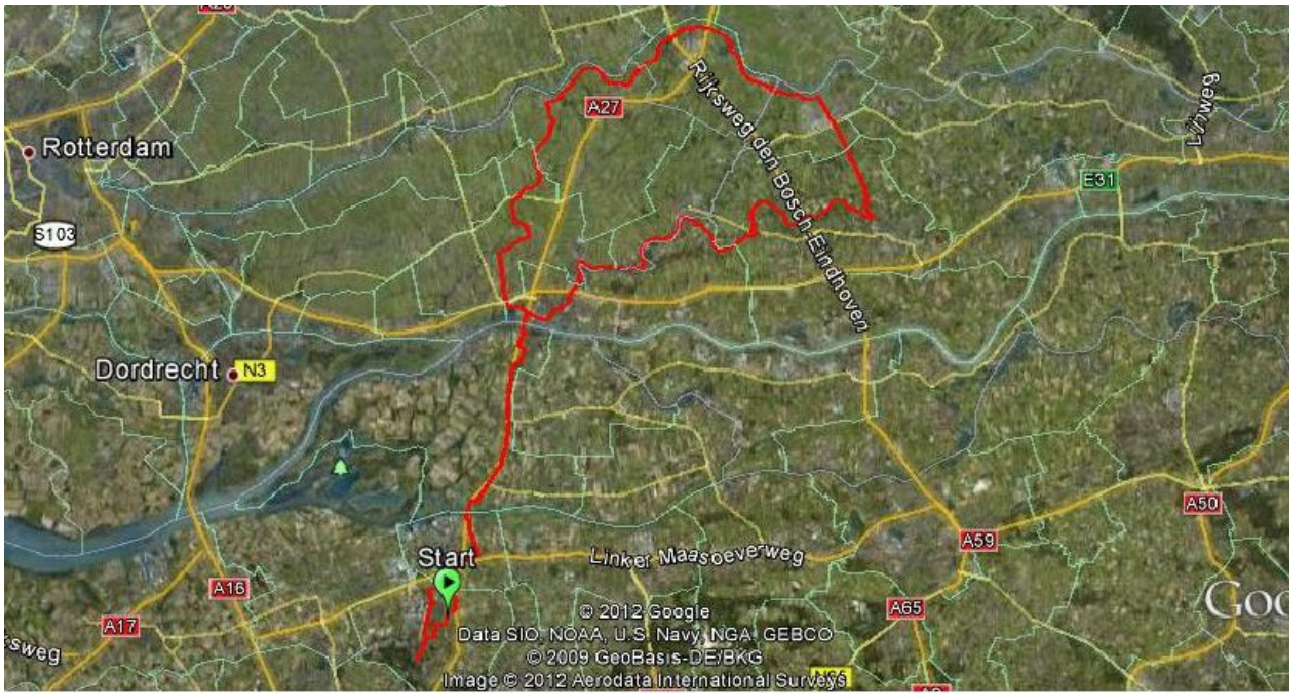

Lek en Lingeroute 144 km

http://www.goxchange.nl/public/route_builder/index.php?route_id=12352&action=showhead