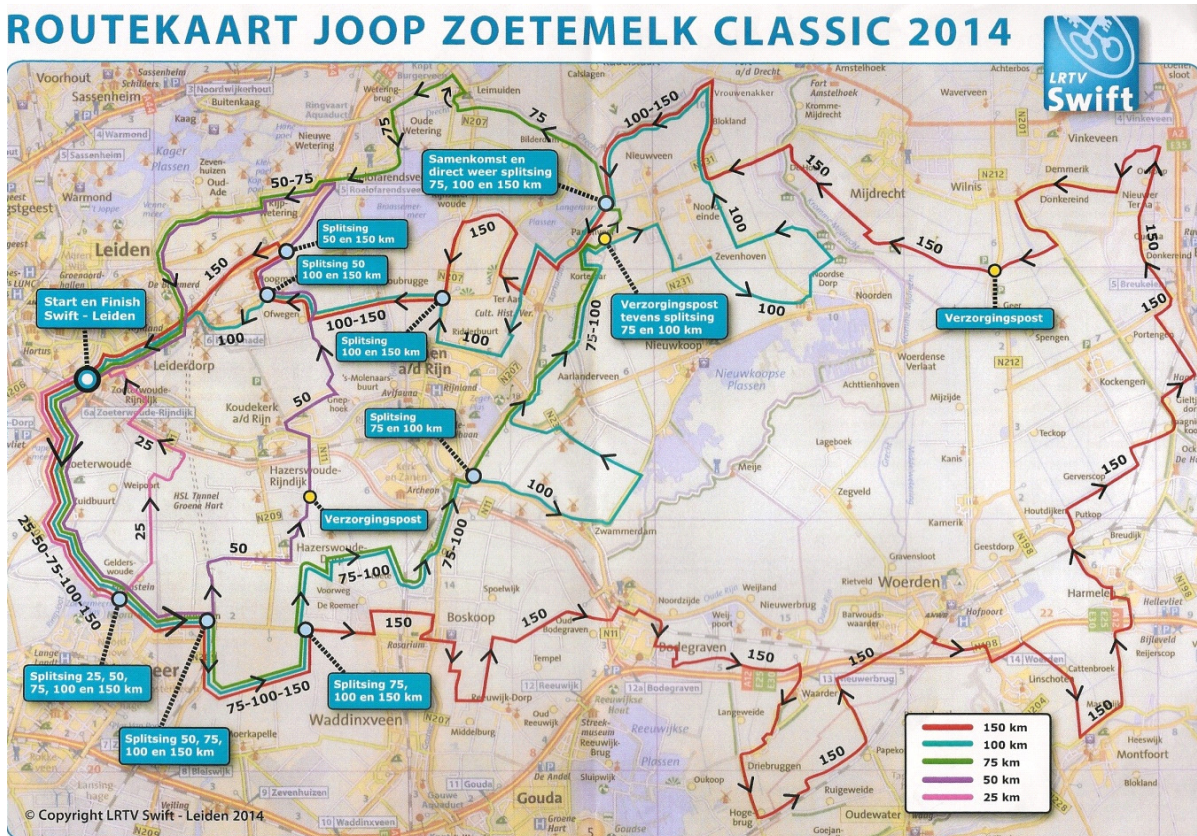

## Kort verslag Joop Zoetemelk Classic 2014 Ad v D

Zaterdag 15 maart j.l. vroeg op. Vertrek met mijn auto met Fred Rempelberg racefiets naar Leiden. Hier vanaf parkeerplaats Zoeterwoude-Rijndijk ruim 3 km fietsend naar de Start / Finish. Drukte bij afhalen startnummer vanaf 08:45 uur. Hoopte Joop himself ("columnist-broer" van onze WTCO- secretaris /webmaster !) nog te ontmoeten. Hij was helaas reeds vertrokken, ook Joop ging voor de 100 km. (JZC 2012 voor mij 1<sup>e</sup> keer in dat jaar de 150 km gereden samen met Frank v B.). Deze rit eerste 40 km NW-6 wind in de rug / zij, vervolgens terug (zie routekaart !) knappe windstoten NW>6 tegen. Maandenlang niet meer gefietst. Dus een mooie eerste serieuze trainingsrit voor mij en wel in complete WTCO-outfit.

## ROUTEKAART JOOP ZOETEMELK CLASSIC 2014

Voor wat video-beelden verwijst ik naar de website: [www.mysports.tv](http://www.mysports.tv) dan JZC2014 Play race > inloggen met : Ad van Deelen startnummer: 673 watch your video , etc. Let op een WTCO 60+ er met opvallende oranje UNOX handschoenen.